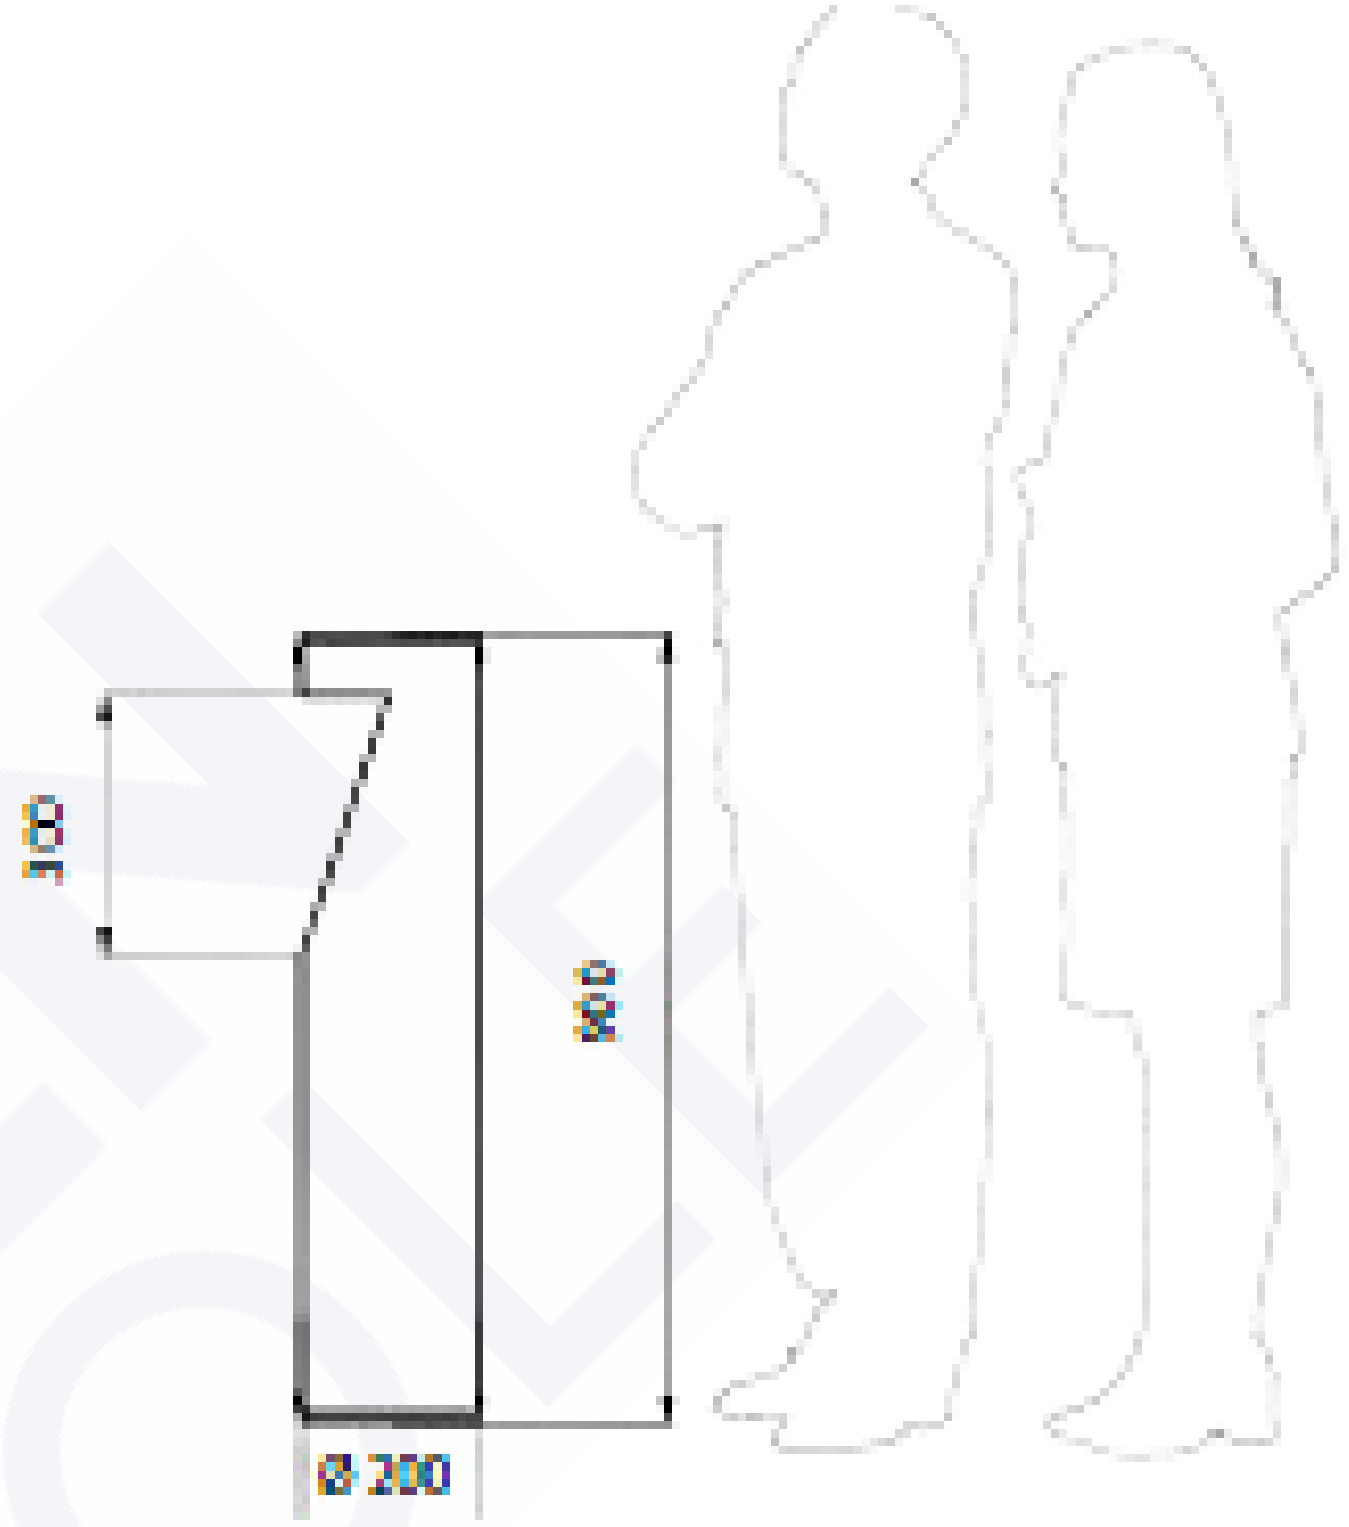

230 V.
50 Hz.

IP 55

LED MODULE
20W/45W

E27 LED

G12 HQI-T
150W

E27 SON-T
70W

E27 HQL
160W

RENPOLE 056